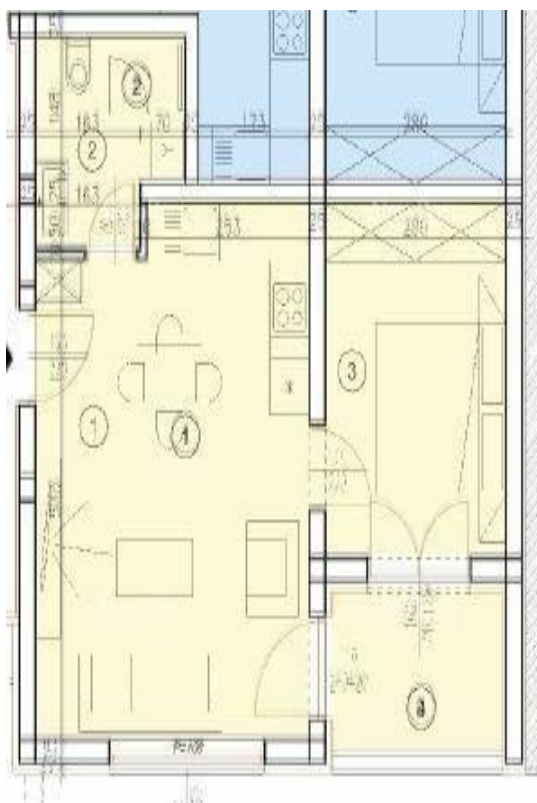

<b>Koda :</b>	28552
<b>Lokacija :</b>	Medulin
<b>Površina objekta :</b>	62.57 m <sup>2</sup>
<b>Površina zemljišča :</b>	0 m <sup>2</sup>
<b>Oddaljenost od centra :</b>	700 m
<b>Oddaljenost od morja :</b>	300 m
<b>Pogled na morje :</b>	Ne
<b>Nadstropje :</b>	Pritličje
<b>Število nadstropij :</b>	4
<b>Število sob :</b>	1
<b>Število kopalnic :</b>	1
<b>Leto izgradnje :</b>	2026
<b>Energetska učinkovitost :</b>	Ni določeno
<b>Dvigalo :</b>	Da

Koncept je zasnovan tako, da zadostuje potrebam dolgoročnega bivanja, pa tudi turističnega najema.

V ponudbi je stanovanje, skupne površine 62,57 m<sup>2</sup>, ki se nahaja v pritličju

DAMAC d.o.o.

**ALMA DOM INVEST**