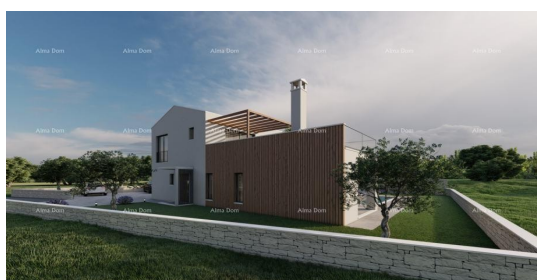

ALMA DOM INVEST

Istarska ulica 8, 52100 Pula

mail: azra@almadominvest.com

web: www.almadominvest.com

info: +44 7375 637471 | +385 98 420 885

Koda :	24782
Lokacija :	Barban
Površina objekta :	0 m²
Površina zemljišta :	1300 m²
Oddaljenost od centra :	0 m
Oddaljenost od morja :	0 m
Pogled na morje :	Ne
Zemljište :	Gradbeno
Možnost izdelave :	Da

Cena : 100.000 €

Prodamo atraktivno gradbeno zemljišče z dostopno cesto na pol poti med Pulo in Labinom, voda in elektrika nekaj metrov od parcele. Končan je projekt vile z bazenom, v teku je pridobivanje gradbenega dovoljenja.

Za več informacij smo vam na voljo:

Informacije:

Azra

+385 91 611 5706

+385 98 420 885

azra@almadominvest.com