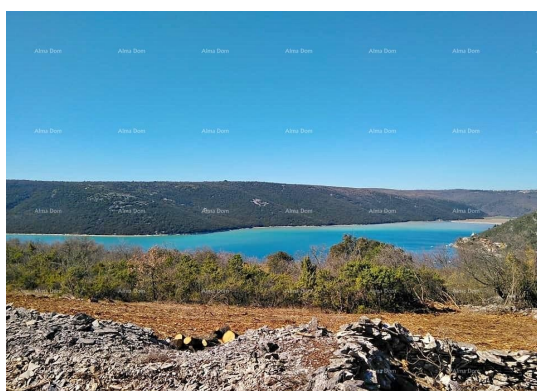

ALMA DOM INVEST

Istarska ulica 8, 52100 Pula

mail: azra@almadominvest.com

web: www.almadominvest.com

info: +44 7375 637471 | +385 98 420 885

Koda :	24581
Lokacija :	Raša
Površina objekta :	0 m²
Površina zemljišta :	893 m²
Oddaljenost od centra :	0 m
Oddaljenost od morja :	0 m
Pogled na morje :	Ne
Zemljište :	Gradbeno
Možnost izdelave :	Da

Cena : 134.000 €

Prodamo zazidljivo zemljišče v majhnem mestu le nekaj minut od Trgeta, majhne ribiške vasice v Raškem zalivu.

Zemljišče ima površino 893 m², omejeno s starimi suhimi zidovi in

se nahaja tik ob cesti. Infrastruktura se nahaja na samem robu parcele. V skladu s prostorskim načrtom je zemljišče urejeno, nezazidano, glede na gradbene pogoje je možna gradnja stanovanjskih ali poslovno turističnih objektov.

Zemljišče ponuja neoviran pogled na morje.

Lastništvo in vsa dokumentacija urejena.

Za več informacij se obrnite na:

Azra

+385 91 611 5706

+385 98420885

azra@almadominvest.com