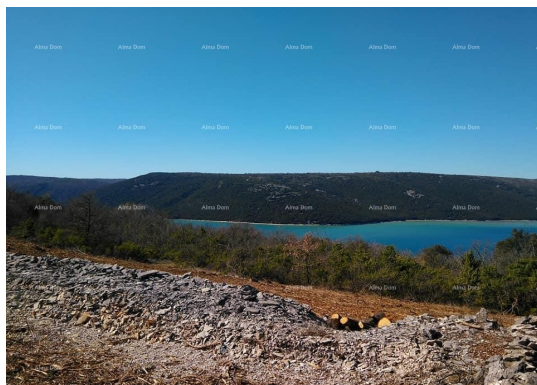

ALMA DOM INVEST

Istarska ulica 8, 52100 Pula

mail: azra@almadominvest.com

web: www.almadominvest.com

info: +44 7375 637471 | +385 98 420 885

Koda :	24581
Lokacija :	Raša
Površina objekta :	0 m²
Površina zemljišta :	893 m²
Oddaljenost od centra :	0 m
Oddaljenost od morja :	0 m
Pogled na morje :	Ne
Zemljište :	Gradbeno
Možnost izdelave :	Da

Cena : 134.000 €

Prodamo zazidljivo zemljišče v majhnem mestu le nekaj minut od Trgeta, majhne ribiške vasice v Raškem zalivu.

Zemljišče ima površino 893 m², omejeno s starimi suhimi zidovi in

se nahaja tik ob cesti. Infrastruktura se nahaja na samem robu parcele. V skladu s prostorskim načrtom je zemljišče urejeno, nezazidano, glede na gradbene pogoje je možna gradnja stanovanjskih ali poslovno turističnih objektov.

Zemljišče ponuja neoviran pogled na morje.

Lastništvo in vsa dokumentacija urejena.

Za več informacij se obrnite na:

Azra

+385 91 611 5706

+385 98420885

azra@almadominvest.com