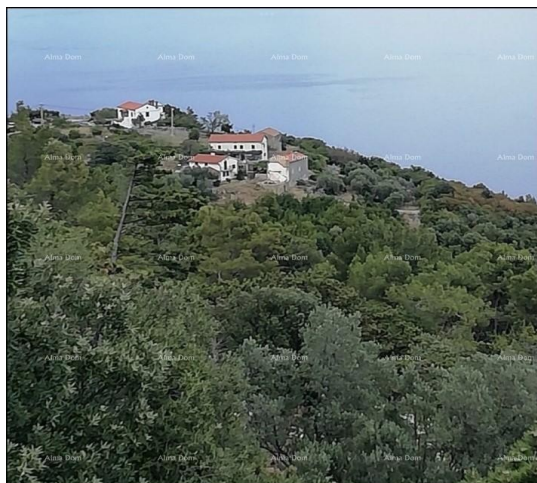

DAMAC d.o.o.

ALMA DOM INVEST

Istarska ulica 8, 52100 Pula

mail: azra@almadominvest.com

web: www.almadominvest.com

info: +44 7375 637471 | +385 98 420 885

Koda :	16848
Lokacija :	Kršan
Površina objekta :	0 m ²
Površina zemljišta :	1018 m ²
Oddaljenost od centra :	0 m
Oddaljenost od morja :	350 m
Pogled na morje :	Ne
Zemljišče :	Gradbeno
Možnost izdelave :	Da

Cena :	150.000 €
---------------	-----------

Prodaja gradbenega zemljišča s projektom, Plomin.
Gradbeno zemljišče, površine 1018m², le 350 m od morja.

Za več informacij se obrnite na:

+385 91 611 5706

+385 98 420 885