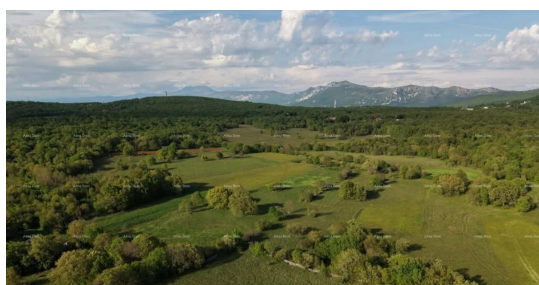

ALMA DOM INVEST

Istarska ulica 8, 52100 Pula

mail: azra@almadominvest.com

web: www.almadominvest.com

info: +44 7375 637471 | +385 98 420 885

Код :	28570
Расположение :	Labin
Площадь объекта :	0 m2
Площадь земель :	1018 m2
Расстояние от центра :	0 m
Расстояние от моря :	0 m
Вид на море :	Нет
Земля :	Для строительства
Степень возможного строительства	Да

Цена : 134.000 €

Продается земельный участок площадью примерно 1018 м² в Лабине.

Земля находится в исключительно привлекательном месте, всего в 300 м от центра, вблизи всех важных объектов – дома здоровья, детского сада и школы, все в пешей доступности.

Участок ровный, правильной формы, солнечный и имеет открытый вид, расположен на самом краю строительной зоны, окружен природой, что обеспечивает спокойствие и приватность.

Для получения дополнительной информации, пожалуйста, свяжитесь с:

Азра

+385 91 611 5706

+385 98 420 885

azra@almadominvest.com