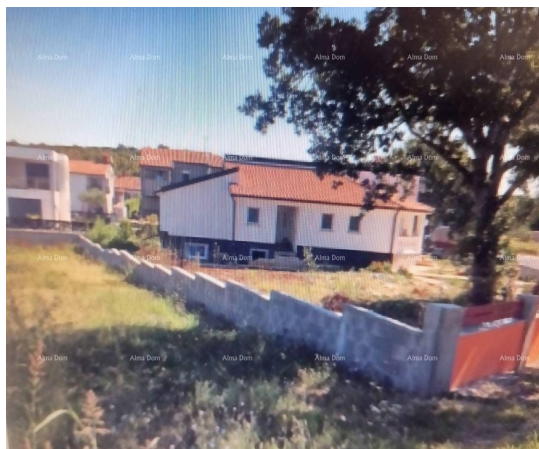

ALMA DOM INVEST

Istarska ulica 8, 52100 Pula

mail: azra@almadominvest.com

web: www.almadominvest.com

info: +44 7375 637471 | +385 98 420 885

Код :	26917
Расположение :	Porč
Площадь объекта :	0 m ²
Площадь земель :	1000 m ²
Расстояние от центра :	0 m
Расстояние от моря :	0 m
Вид на море :	Нет
Земля :	Для строительства
Степень возможного строительства	Да

Цена : 249.000 €

Продается участок под застройку, 1000 м², недалеко от Пореча.
У него есть концептуальный проект.

Для получения дополнительной информации обращайтесь:

Азра

+385 91 611 5706

+385 98 420 885

azra@almadominvest.com