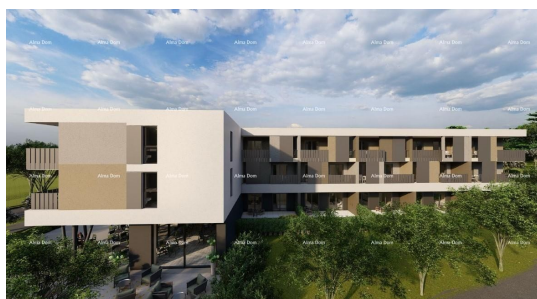

ALMA DOM INVEST

Istarska ulica 8, 52100 Pula

mail: azra@almadominvest.com

web: www.almadominvest.com

info: +44 7375 637471 | +385 98 420 885

Код :	20969
Расположение :	Labin
Площадь объекта :	76.46 m2
Площадь земель :	0 m2
Расстояние от центра :	0 m
Расстояние от моря :	0 m
Вид на море :	Нет
Этаж :	2
Количество этажей :	2
Врој соба :	2
Количество ванных комнат :	1
Год постройки :	n/a
Энергоэффективность :	A+
Парковка :	Да

Цена : 218.370 €

Продаются квартиры в строящемся новом проекте Лабин!
Очень качественная конструкция, отличный дизайн.
Новый строящийся жилой дом в 3 этажа (цокольный этаж + 2 этажа) будет иметь открытые парковочные места вокруг самого здания.
Продаем квартиру Б11, 76,46 м2, на 2 этаже.
Квартира состоит из прихожей, двух спален, гостиной с кухней и столовой, санузла, кладовой и террасы.
Вместе с квартирой дополнительно приобретается парковочное место.