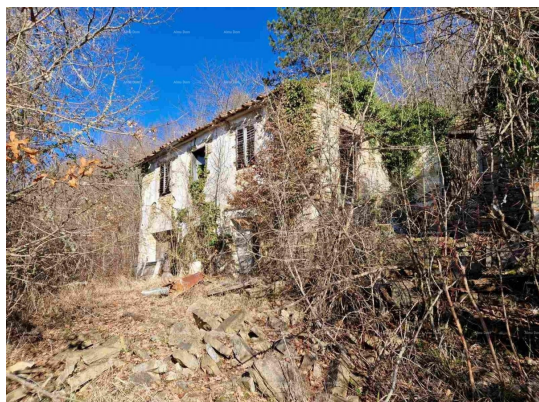

ALMA DOM INVEST

Istarska ulica 8, 52100 Pula

mail: azra@almadominvest.com

web: www.almadominvest.com

info: +44 7375 637471 | +385 98 420 885

Код :	20710
Расположение :	Pazin
Площадь объекта :	0 m2
Площадь земель :	46093 m2
Расстояние от центра :	0 m
Расстояние от моря :	0 m
Вид на море :	Нет
Количество этажей :	2
Врој соба :	1
Количество ванных комнат :	1
Год постройки :	n/a
Энергоэффективность :	Не указано
Парковка :	Да

Цена : 360.000 €

Продается большое поместье в Пазине с двумя ветхими зданиями. Обе руины расположены на возвышенности, в окружении красивой природы. Один дом имеет разрешение на пользование и номер дома.

Недвижимость состоит из 5500 м2 строительной площади и пахотной земли, которая не обрабатывалась около 10 лет, пастбищ, лугов и леса.

У подножия, рядом с входом в усадьбу, есть небольшой ручей. Расположение объекта недвижимости гарантирует полную конфиденциальность.

Недвижимость идеально подходит для агротуризма, дома отдыха или места для пикника. Неподалеку проходит пешеходная тропа, а на территории отеля также есть место, г...