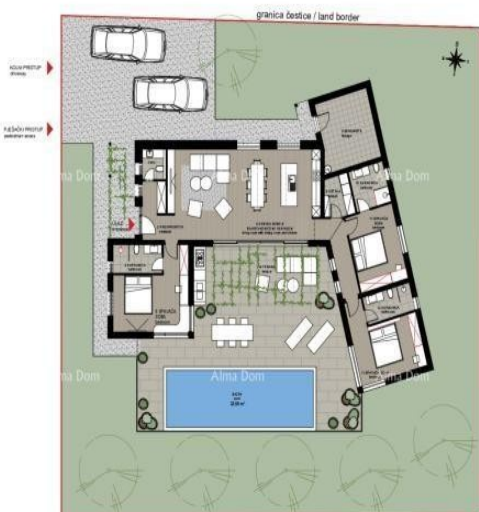

Код :	20567
Расположение :	Žminj
Площадь объекта :	173 m²
Площадь земель :	793 m²
Расстояние от центра :	0 m
Расстояние от моря :	0 m
Вид на море :	Нет
Количество этажей :	1
Broj soba :	3
Количество ванных комнат :	3
Год постройки :	2024
Энергоэффективность :	A+
Парковка :	Да
Кондиционер :	Да

Цена : 600.000 €

Продается строящийся дом в тихом месте недалеко от Жминя. Дом одноэтажный, площадью 173 м², площадь участка 793 м². В доме большая и двухсторонняя солнечная гостиная с кухней и столовой, три просторные спальни, каждая со своей ванной комнатой. Перед гостиной находится терраса, защищенная от летнего солнца беседкой и зеленью, а также открытый бассейн с подогревом. На террасе расположена кухня с водопроводом и местом для установки барбекю. Центральная часть дома построена в традиционном стиле, покрыта камнем и имеет покатую крышу с чашеобразным желобом, к ней пристроены два современных куба поменьше.

Отопление и пр[...]

TLOCRT PRIZEMLJA
ground floor plan