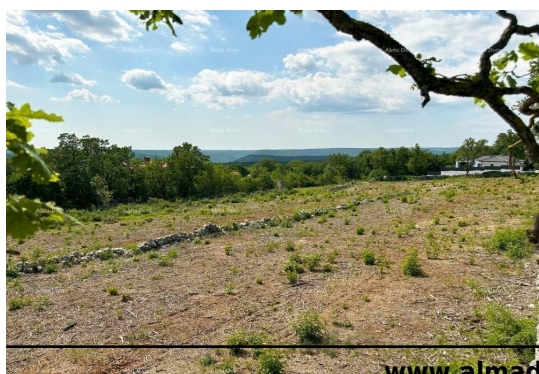

ALMA DOM INVEST

Istarska ulica 8, 52100 Pula

mail: azra@almadominvest.com

web: www.almadominvest.com

info: +44 7375 637471 | +385 98 420 885

Код :	19502
Расположение :	Labin
Площадь объекта :	0 m²
Площадь земель :	8600 m²
Расстояние от центра :	0 m
Расстояние от моря :	0 m
Вид на море :	Нет
Земля :	Для строительства
Степень возможного строительства	Да

Цена : 1.125.000 €

Продается привлекательный участок под застройку с прекрасным видом на море, расположенный в идеальном месте в районе Св. Ловреч. LabinskotЗемля состоит из четырех просторных полей, два из которых имеют прямой доступ к дороге, ведущей к главной дороге, всего в 130 метрах.

В непосредственной близости имеется вся необходимая инфраструктура, уже составлена

проектная документация, которая предусматривает строительство подъездной дороги для свободного доступа ко всем участкам. Этот земельный участок представляет собой прекрасную возможность для инвесторов, идеально подходит для строительства роскошных вилл для □...