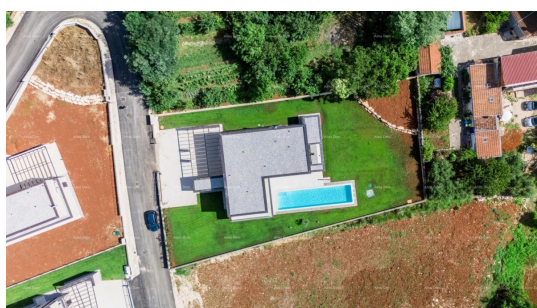

ALMA DOM INVEST

Istarska ulica 8, 52100 Pula

mail: azra@almadominvest.com

web: www.almadominvest.com

info: +44 7375 637471 | +385 98 420 885

Код :	19447
Расположение :	Kaštelir-Labinci
Площадь объекта :	303 m²
Площадь земель :	1000 m²
Расстояние от центра :	0 m
Расстояние от моря :	0 m
Вид на море :	Нет
Количество этажей :	2
Broj soba :	4
Количество ванных комнат :	4
Год постройки :	2023
Энергоэффективность :	A+
Парковка :	Да

Цена : 1.550.000 €

Роскошный семейный дом с бассейном на продажу в Лабинчи, недалеко от Пореча

Предлагаем вашему вниманию роскошный семейный дом в тихом деревушке Лабинчи, расположенном всего в нескольких минутах от прекрасного города Пореч. Этот современный дом расположен на большом участке и предлагает исключительные условия для жизни.

Детали объекта:

Площадь: 351,20 м² (нетто 303,34 м²)

Местоположение: Лабинчи, недалеко от Пореча

Спальни: 4

Ванные комнаты: 4 с собственными ванными

Бассейн: 49 м² (брутто 58,11 м²)

Парковка: 4 парковочных места

Дом состоит из двух этажей:

Первый этаж: Прихожая, полностью оборудованная кух[...]