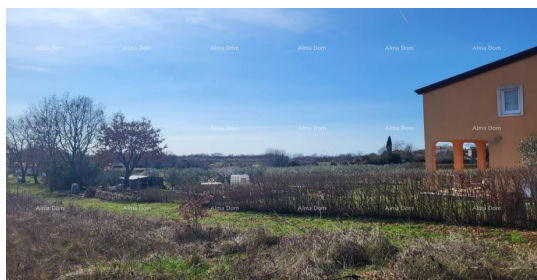

DAMAC d.o.o.

ALMA DOM INVEST

Istarska ulica 8, 52100 Pula

mail: azra@almadominvest.com

web: www.almadominvest.com

info: +44 7375 637471 | +385 98 420 885

Код :	15993
Расположение :	Porč
Площадь объекта :	0 m²
Площадь земель :	8500 m²
Расстояние от центра :	0 m
Расстояние от моря :	0 m
Вид на море :	Нет
Земля :	Для строительства
Степень возможного строительства	Да

Цена : 40 €

Продаем большой земельный участок всего в 4 км от Пореча. Земельный участок имеет площадь около 8500 м². урбанизированные. К нему ведет асфальтированная дорога, и он расположен на пологом склоне, обращенном на юго-запад, с видом на море. Вся инфраструктура легко доступна. Земля продается целиком. Цена 40 ЕВРО/м².

Info:
azra@almadominvest.com
+385 91 611 5706