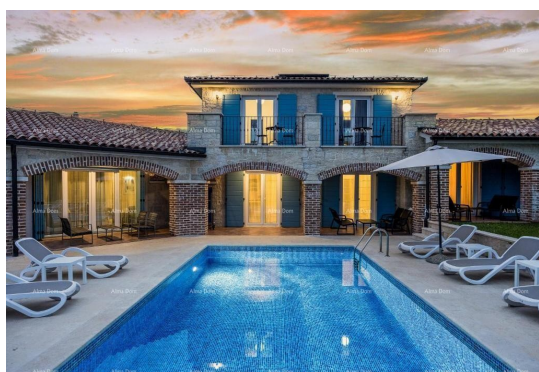

ALMA DOM INVEST

Istarska ulica 8, 52100 Pula

mail: azra@almadominvest.com

web: www.almadominvest.com

info: +44 7375 637471 | +385 98 420 885

Šifra :	28716
Lokacija :	Medulin
Površina objekta :	200 m²
Površina zemljišta :	750 m²
Udaljenost od centra :	1000 m
Udaljenost od mora :	300 m
Pogled na more :	Ne
Broj etaža :	2
Broj soba :	4
Broj kupatila :	3
Godina izgradnje :	2013
Energetska učinkovitost :	A+
Parkiralište :	Da
Klima :	Da

Cijena : 850.000 €

Novo u ponudi!

Prekrasna istarska vila, smještena na veoma atraktivnoj lokaciji Pošesi, u Medulinu, je fantastična investicijska prilika, kao i savršen dom za obitelj ili osobe koje žele uživati u ljepotama Istre, mora i dobre kulinarske ponude.

Ova vila sastoji se od prizemlja i prvog kata. U prizemlju vile, nalazi se prostrani, udobni dnevni boravak povezan s potpuno opremljenom kuhinjom s blagovaonicom. Iz dnevnog boravka izlazi se na veliku terasu s bazenom od 32m² i ležaljka. Na ovom katu se nalazi i dvije klimatizirane spavaće sobe s bračnim krevetom i TV-om, kao i jedna kupaonica s tušem. vanjski prostor uključuje natkrivenu terasu i vanjsku blagavaonicu sa roštiljem.

Na 1. katu vile, nalaze se dvije klimatizirane spavaće sobe s bračnim krevetom, TV-om i vlastitom kupaonicom s tušem. Objе spavaće sobe na ovom katu imaju izlaz na balkon.

Vila posjeduje ograđeno parkirno mjesto i vrt koji ima sustav navodnjavanja.

Za više informacija, molimo kontaktirajte:

Azra

+385 91 611 5706

+385 98 420 885

azra@almadominvest.com