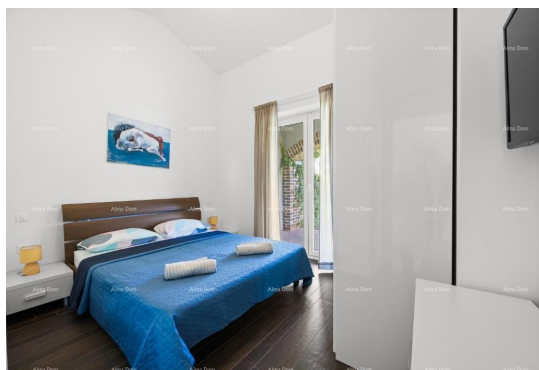

ALMA DOM INVEST

Istarska ulica 8, 52100 Pula

mail: azra@almadominvest.com

web: www.almadominvest.com

info: +44 7375 637471 | +385 98 420 885

Šifra :	28716
Lokacija :	Medulin
Površina objekta :	200 m²
Površina zemljišta :	750 m²
Udaljenost od centra :	1000 m
Udaljenost od mora :	300 m
Pogled na more :	Ne
Broj etaža :	2
Broj soba :	4
Broj kupatila :	3
Godina izgradnje :	2013
Energetska učinkovitost :	A+
Parkiralište :	Da
Klima :	Da

Cijena : 850.000 €

Novo u ponudi!

Prekrasna istarska vila, smještena na veoma atraktivnoj lokaciji Pošesi, u Medulinu, je fantastična investicijska prilika, kao i savršen dom za obitelj ili osobe koje žele uživati u ljepotama Istre, mora i dobre kulinarske ponude.

Ova vila sastoji se od prizemlja i prvog kata. U prizemlju vile, nalazi se prostrani, udobni dnevni boravak povezan s potpuno opremljenom kuhinjom s blagovaonicom. Iz dnevnog boravka izlazi se na veliku terasu s bazenom od 32m² i ležaljka. Na ovom katu se nalazi i dvije klimatizirane spavaće sobe s bračnim krevetom i TV-om, kao i jedna kupaonica s tušem. vanjski prostor uključuje natkrivenu terasu i vanjsku blagavaonicu sa roštiljem.

Na 1. katu vile, nalaze se dvije klimatizirane spavaće sobe s bračnim krevetom, TV-om i vlastitom kupaonicom s tušem. Objе spavaće sobe na ovom katu imaju izlaz na balkon.

Vila posjeduje ograđeno parkirno mjesto i vrt koji ima sustav navodnjavanja.

Za više informacija, molimo kontaktirajte:

Azra

+385 91 611 5706

+385 98 420 885

azra@almadominvest.com