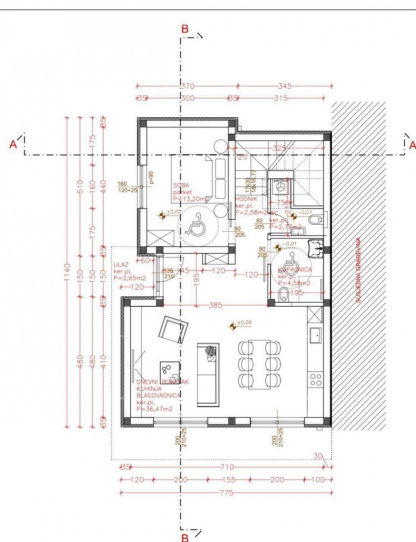

JUGOZAPADNO
PROČELJE

SJEVEROZAPADNO
PROČELJE

Šifra :	27393
Lokacija :	Pula
Površina objekta :	140 m ²
Površina zemljišta :	300 m ²
Udaljenost od centra :	7000 m
Udaljenost od mora :	0 m
Pogled na more :	Ne
Broj etaža :	2
Broj soba :	3
Broj kupatila :	2
Godina izgradnje :	2025
Energetska učinkovitost :	A+
Parkiralište :	Da
Klima :	Da

Cijena : 309.000 €

Prodaje se moderna dvoetažna kuća u mirnom naselju Monte Turco. Kuća ima bruto površinu od 141 m² (neto površine 119 m²) i nalazi se na zemljištu od 300 m².

Raspored prostorija:

Prizemlje: prostrani dnevni boravak, jedna spavaća soba, kupaonica.

Prvi kat: dvije spavaće sobe, kupaonica, velika otvorena terasa od 20 m².

Uz kuću dolaze dva parkirna mjesta i bazen dimenzija 8 x 3,5 m.

Kuća je idealna za obiteljski život ili kao investicija za turističko iznajmljivanje. Prodaje se u fazi izgradnje, sa završenim Roh Bau radovima i na kući i bazenu.