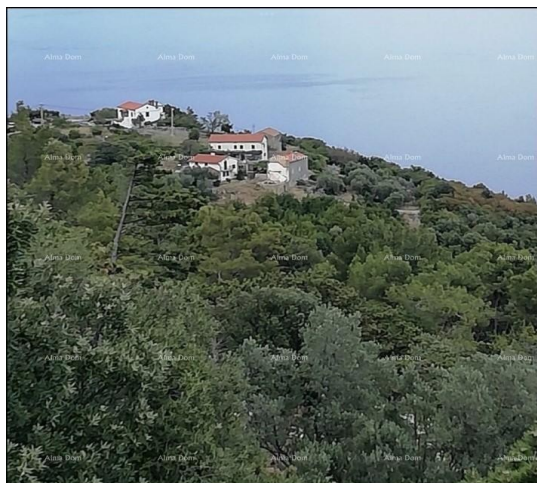

DAMAC d.o.o.

ALMA DOM INVEST

Istarska ulica 8, 52100 Pula

mail: azra@almadominvest.com

web: www.almadominvest.com

info: +44 7375 637471 | +385 98 420 885

Šifra :	22916
Lokacija :	Kršan
Površina objekta :	0 m²
Površina zemljišta :	1018 m²
Udaljenost od centra :	0 m
Udaljenost od mora :	350 m
Pogled na more :	Ne
Zemljište :	Građevinsko
Izgradivost :	Da

Cijena : 150.000 €

Prodaja građevinskog zemljišta sa projektom, Plomin.
Građevinsko zemljište, površine 1018m², udaljeno samo 350 m od mora.

Za više informacija, molimo kontaktirajte:

+385 91 611 5706

+385 98 420 885

azra@almadominvest.com