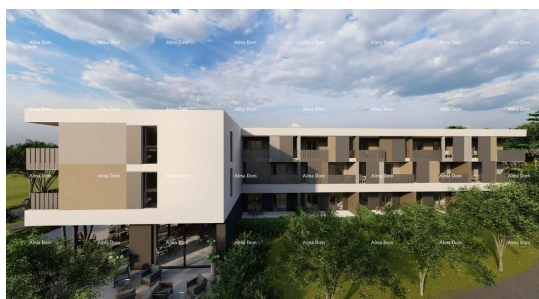

ALMA DOM INVEST

Istarska ulica 8, 52100 Pula

mail: azra@almadominvest.com

web: www.almadominvest.com

info: +44 7375 637471 | +385 98 420 885

Šifra :	19171
Lokacija :	Labin
Površina objekta :	62.14 m²
Površina zemljišta :	0 m²
Udaljenost od centra :	0 m
Udaljenost od mora :	0 m
Pogled na more :	Ne
Kat :	1
Broj etaža :	2
Broj soba :	2
Broj kupatila :	1
Godina izgradnje :	n/a
Energetska učinkovitost :	A+
Parkiralište :	Da

Cijena : 177.472 €

Prodaja stanova u novom projektu u izgradnji, Labin!

Izuzetno kvalitetne gradnje ,odlično projektiran.

Nova stambena jedinica u izgradnji od 3 etaže (prizemlje + 2 kata), imati će vanjska parkirna mjesta oko samog objekta.

Prodajemo stan koji nosi oznaku C6, 62.14 m², na 1.katu.

Stan se sastoji od ulaznog hodnika, dvije spavaće sobe, dnevnog boravka sa kuhinjom i blagovaonom, kupaone i terase.

Uz stan se dodatno kupuje parkirno mjesto.

Završetak radova na izgradnji ovog projekta je planiran na kraj 2025.godine.

Info:

Azra

+385 91 611 5706

+385 98 420 885

azra@almadominvest.com