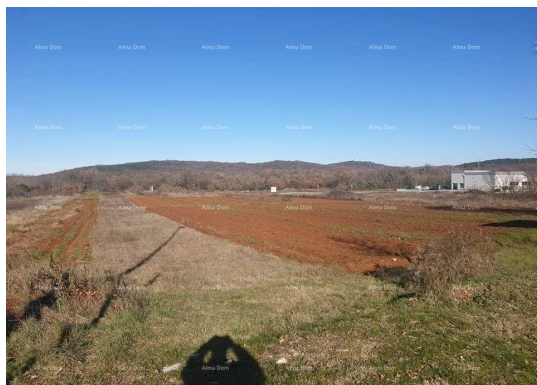

<b>Šifra :</b>	12999
<b>Lokacija :</b>	Rovinj
<b>Površina objekta :</b>	0 m <sup>2</sup>
<b>Površina zemljišta :</b>	5234 m <sup>2</sup>
<b>Udaljenost od centra :</b>	0 m
<b>Udaljenost od mora :</b>	0 m
<b>Pogled na more :</b>	Ne
<b>Zemljište :</b>	Građevinsko
<b>Izgradivost :</b>	Da

**Cijena :** 523.400 €

Prodajemo građevinsko zemljište površine 5234 m<sup>2</sup> u Rovinjskom Selu, nedaleko Rovinja.

Parcela ima vodu i struju te asfaltiran put do zemljišta.

Cijena m<sup>2</sup> je 100 EUR po m<sup>2</sup>.