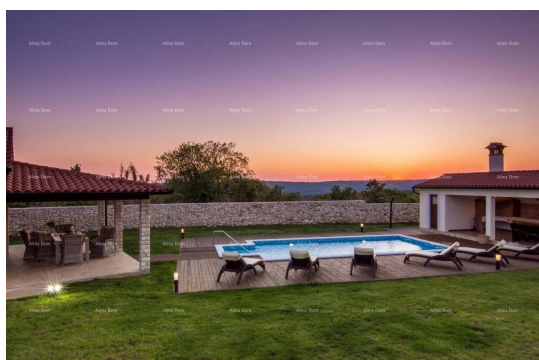

ALMA DOM INVEST

Istarska ulica 8, 52100 Pula

mail: azra@almadominvest.com

web: www.almadominvest.com

info: +44 7375 637471 | +385 98 420 885

Kode :	13739
Lage :	Labin
Wohnfläche :	150 m ²
Grundstücksfläche :	1100 m ²
Entfernung zum Zentrum :	7000 m
Entf. zum Meer :	11000 m
Meerblick :	Nein
Anzahl der Etagen :	0
Anzahl der Zimmer :	2
Anzahl der Badezimmer :	0
Baujahr :	2016
Energieeffizienz :	Nicht bekannt